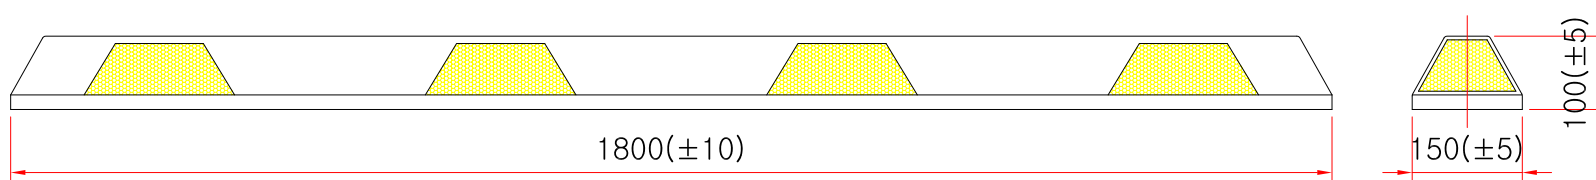

카스토퍼 512

SIDE ELEVATION
 SCALE : NONE

- * 치수는 사정에 따라 변경됩니다
- * 자세한 제품 문의는 031-592-4161

품명	카스토퍼 512		
규격	L1800mm * W150mm * H100mm		
척도	1 : 1	제도	JUNG.h u
재질	합성고무	날짜	2019.04.10
	 (주)해광		