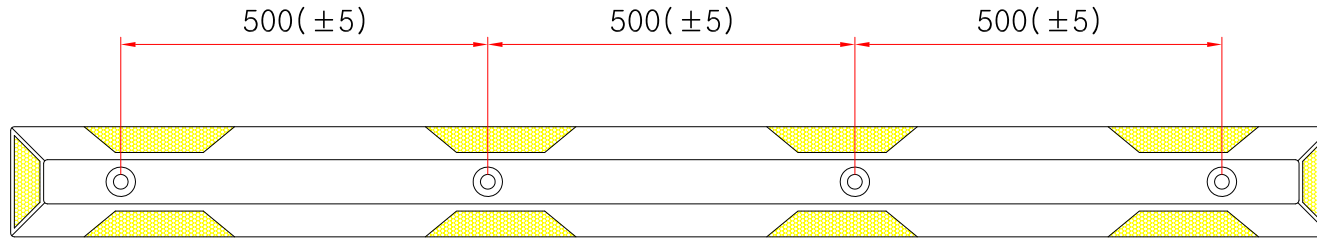

카스토퍼 512

SIDE ELEVATION
 SCALE : NONE

- * 치수는 사정에 따라 변경됩니다
- * 자세한 제품 문의는 031-592-4161

품명	카스토퍼 512		
규격	L1800mm * W150mm * H100mm		
척도	1 : 1	제도	JUNG.h u
재질	합성고무	날짜	2019.04.10
	 (주)해광		