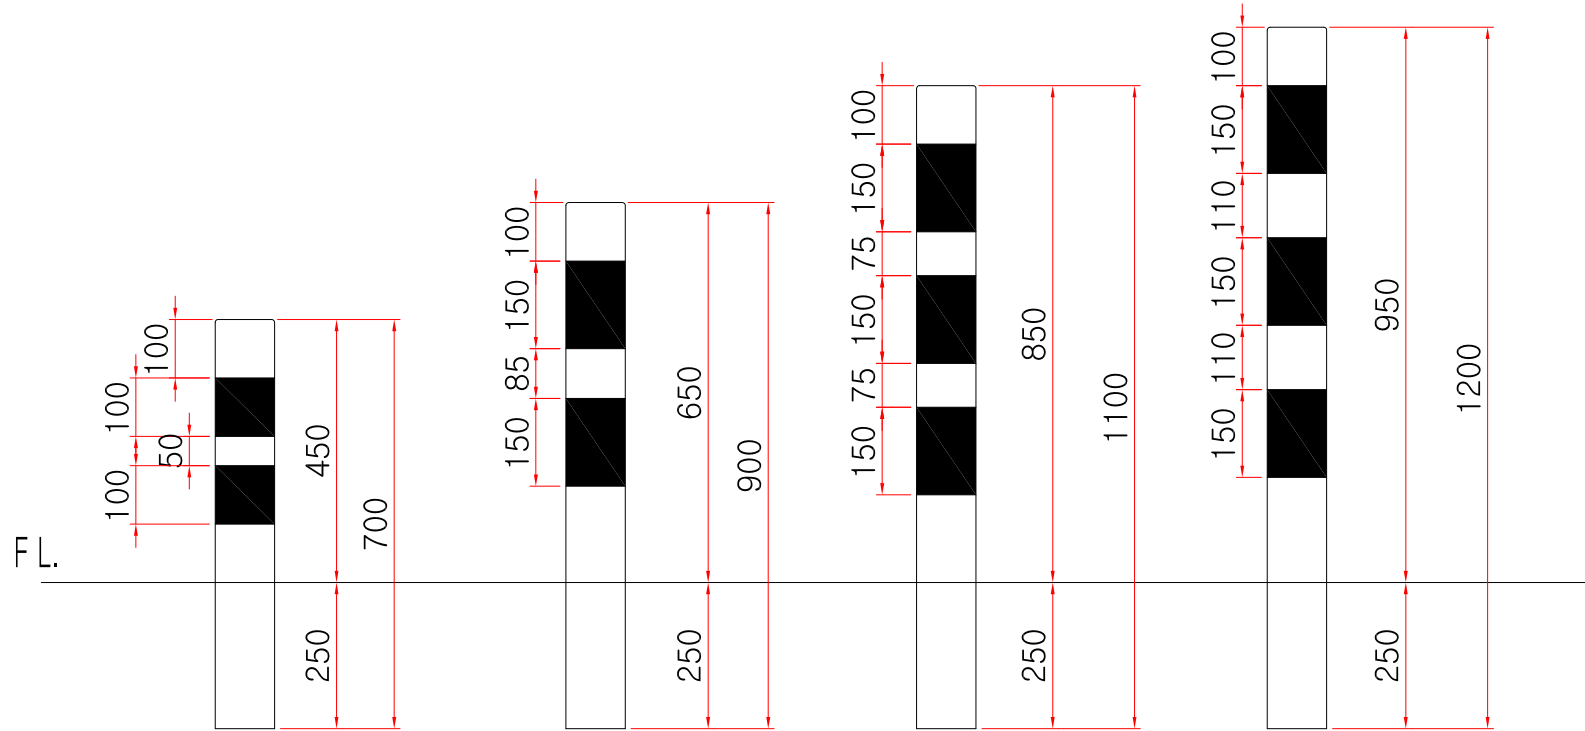

스틸볼라드 매립식 $\phi 101.6$

고리는 옵션사항 입니다

SIDE ELEVATION
SCALE : NONE

- * 치수는 사정에 따라 변경됩니다
- * 자세한 제품 문의는 031-592-4161

품명	스틸 볼라드 매립식 $\phi 101.6$		
규격	$\phi 101.6\text{mm}$	700mm x 2T	
		900mm x 2T	
		1100mm x 2T	
		1200mm x 2T	
척도	1 : 1	제도	JUNG.h u
재료	STK400	날짜	2019.06.14
		 (주)해광	