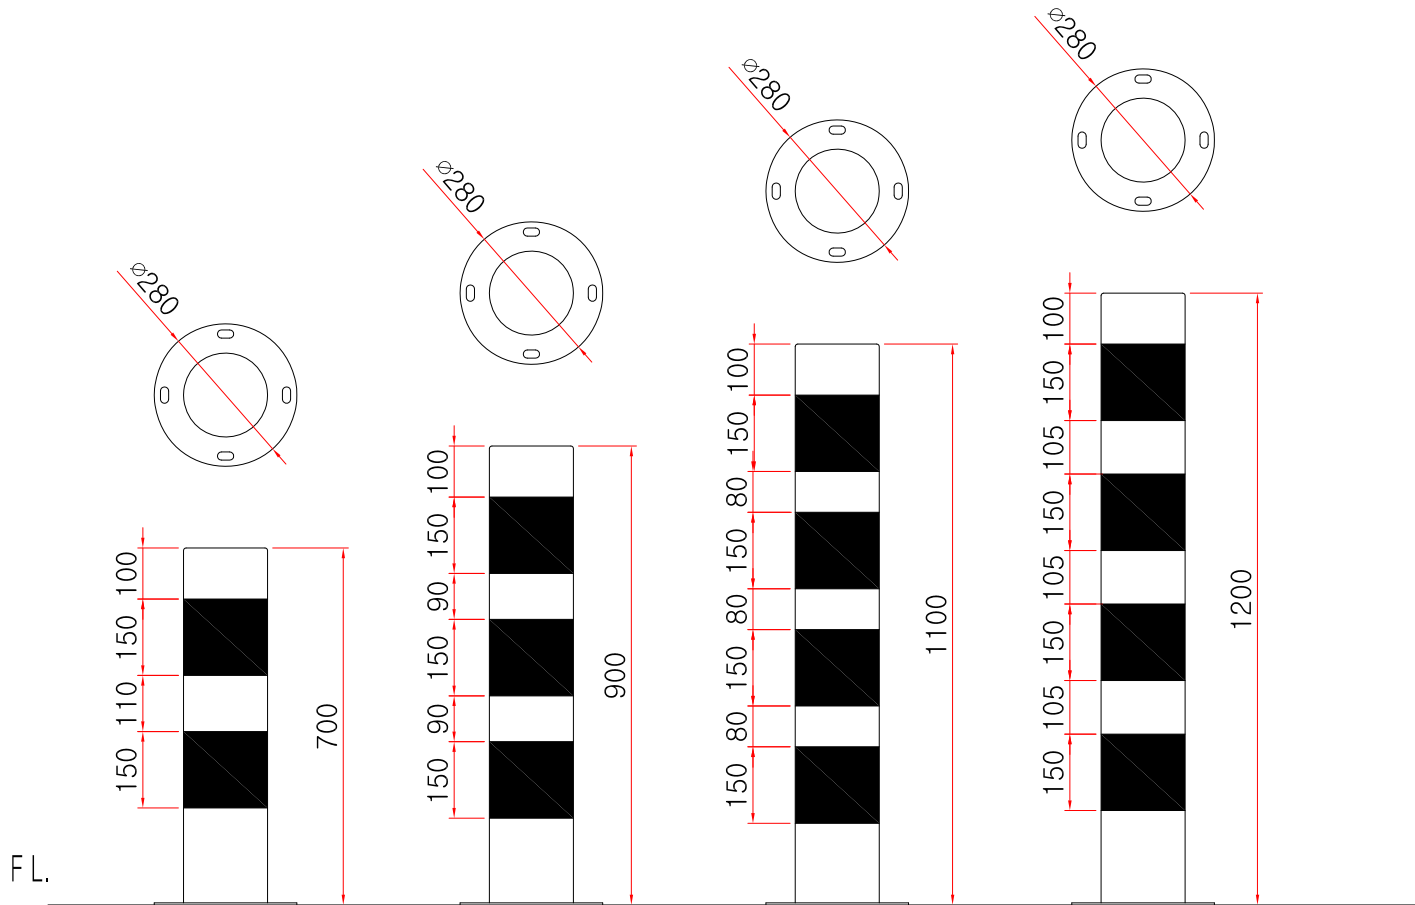

스틸볼라드 양카식 $\phi 165$

고리는 옵션사항입니다

SIDE ELEVATION
SCALE : NONE

- * 치수는 사정에 따라 변경됩니다
- * 자세한 제품 문의는 031-592-4161

종명	스틸 볼라드 양카식 $\phi 165$		
규격	$\phi 165$	700mm x 2T / $\phi 280$ x 4T	
		900mm x 2T / $\phi 280$ x 4T	
		1100mm x 2T / $\phi 280$ x 4T	
		1200mm x 2T / $\phi 280$ x 4T	
척도	1 : 1	제도	JUNG, h u
재료	STK400	날짜	2019.06.14
		(주)해광	