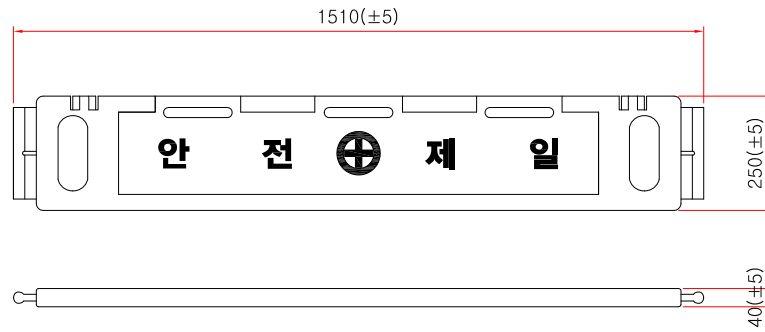

PE 힙스

다리

판넬

조립

 **SIDE ELEVATION**
SCALE : NONE

* 치수는 사정에 따라 변경됩니다
* 자세한 제품 문의는 031-592-4161

품명	PE 힙스		
규격	다리 : L440mm * H900mm * W80mm		
	판넬 : L1510mm * H250mm * W40mm		
척도	1 : 1	제도	JUNG.h u
재료	PE	날짜	2019.04.23
		 (주)해광	