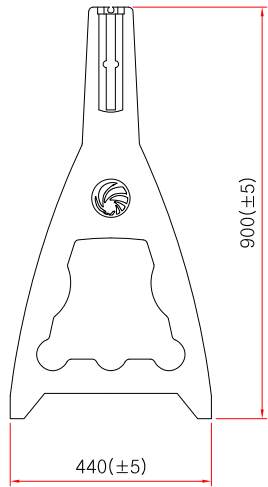

PE 힙스

다리

판넬

조립

 **SIDE ELEVATION**
SCALE : NONE

* 치수는 사정에 따라 변경됩니다
* 자세한 제품 문의는 031-592-4161

품명	PE 힙스		
규격	다리 : L440mm * H900mm * W80mm		
	판넬 : L1510mm * H250mm * W40mm		
척도	1 : 1	제도	JUNG.h u
재료	PE	날짜	2019.04.23
		 (주)해광	