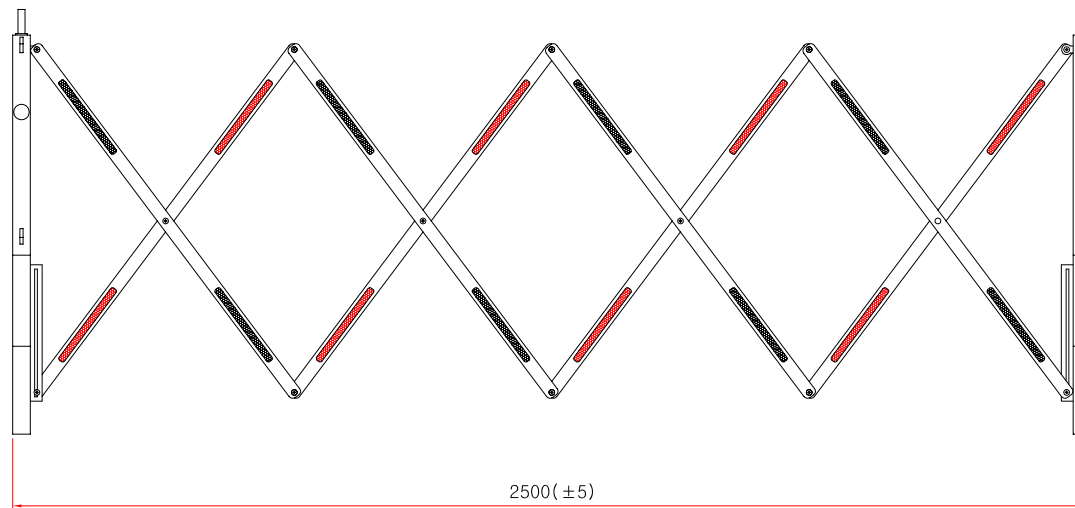

멀티게이트 (중)

 **SIDE ELEVATION**  
SCALE : NONE

\* 치수는 사정에 따라 변경됩니다  
\* 자세한 제품 문의는 031-592-4161

품명	멀티게이트 (중)		
규격	H960mm * L2500mm		
척도	1 : 1	제도	JUNG.h u
재료	PE	날짜	2019.04.29
		<b>(주)해광</b>	