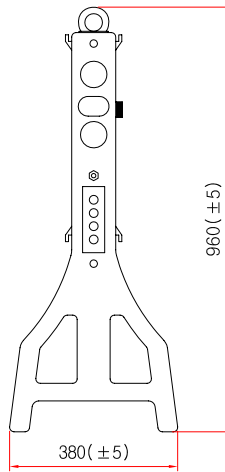

멀티게이트 (중)

 **SIDE ELEVATION**  
SCALE : NONE

\* 치수는 사정에 따라 변경됩니다  
\* 자세한 제품 문의는 031-592-4161

품명	멀티게이트 (중)		
규격	H960mm * L2500mm		
척도	1 : 1	제도	JUNG.h u
재료	PE	날짜	2019.04.29
		<b>(주)해광</b>	