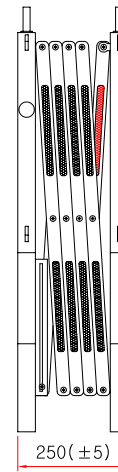

멀티게이트 (중)

 **SIDE ELEVATION**  
SCALE : NONE

\* 치수는 사정에 따라 변경됩니다  
\* 자세한 제품 문의는 031-592-4161

품명	멀티게이트 (중)		
규격	H960mm * L2500mm		
척도	1 : 1	제도	JUNG.h u
재료	PE	날짜	2019.04.29
		<b>(주)해광</b>	