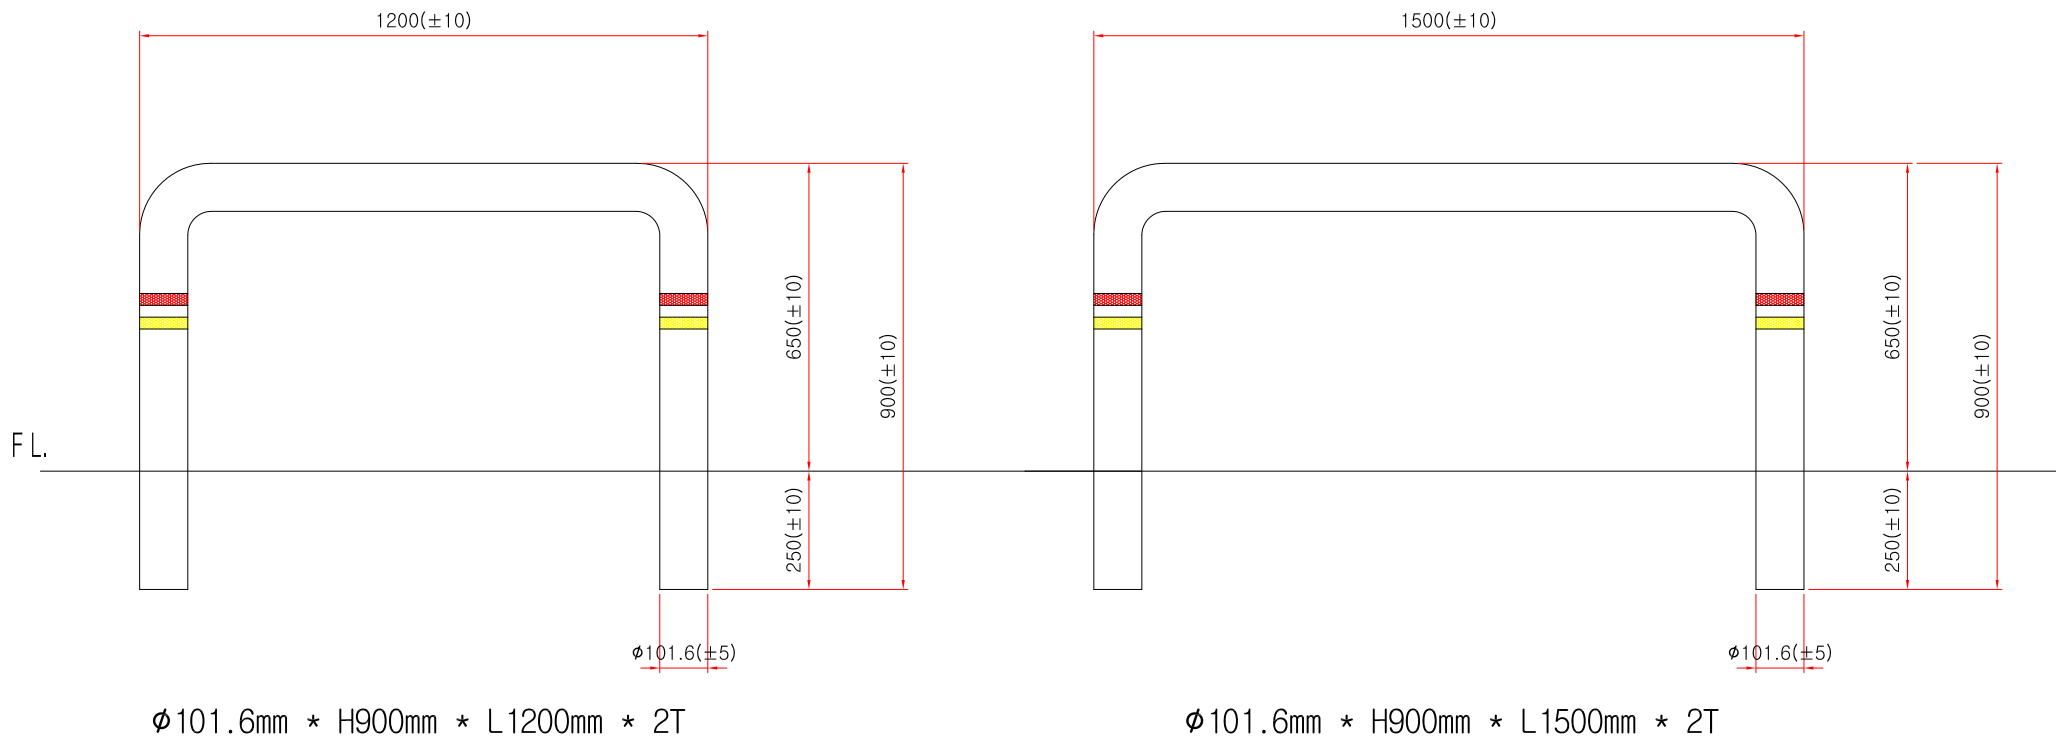

스텐 U형볼라드 매립식

 **SIDE ELEVATION**
SCALE : NONE

* 치수는 사정에 따라 변경됩니다
* 자세한 제품 문의는 031-592-4161

품명	스텐 U형볼라드 매립식		
규격	Ø101.6mm * H900mm * L1200mm * 2T		
	Ø101.6mm * H900mm * L1500mm * 2T		
척도	1 : 1	제도	JUNG.h u
재료	SUS304	날짜	2019.04.16
		 (주)해광	