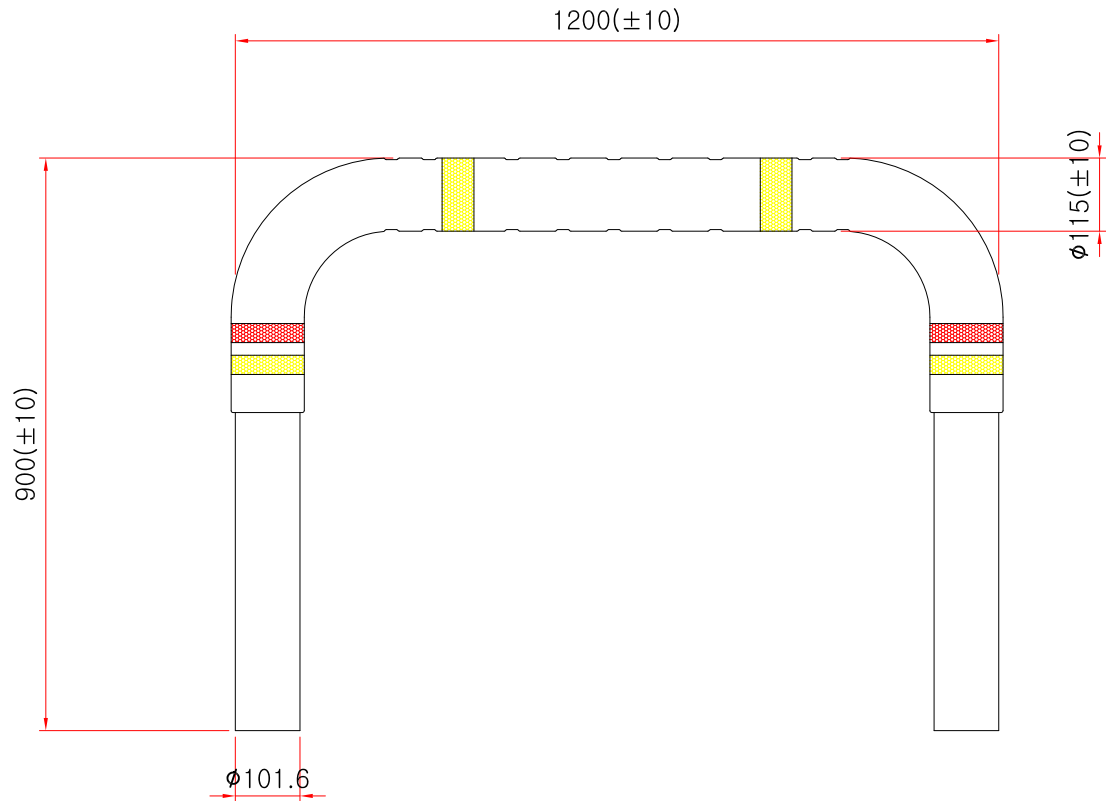

U형탄성볼라드 매립식

SIDE ELEVATION
SCALE : NONE

* 치수는 사정에 따라 변경됩니다
 * 자세한 제품 문의는 031-592-4161

품명	U형탄성볼라드 매립식		
규격	Ø101.6mm * H900mm * L1200mm		
척도	1 : 1	제도	JUNG.h u
재료	합성고무/SUS304	날짜	2019.07.10
(주)해광			