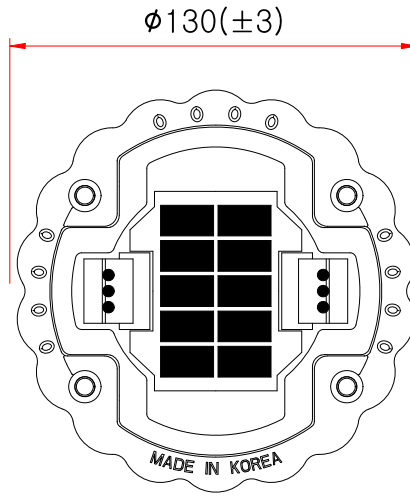

매립형솔라 HK-153-2B

차량 진행방향

SIDE ELEVATION

SCALE : NONE

- * 치수는 사정에 따라 변경됩니다
- * 자세한 제품 문의는 031-592-4161

품명	매립형솔라 HK-153-2B		
규격	$\phi 130 \times H48mm$		
축척	제도	JUNG.h u	
재료	날짜	2023.02.01	
 (주)해광			