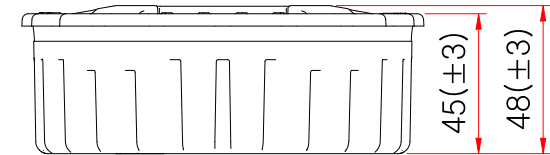

매립형솔라 HK-153-2B

차량 진행방향

SIDE ELEVATION

SCALE : NONE

- * 치수는 사정에 따라 변경됩니다
- * 자세한 제품 문의는 031-592-4161

품명	매립형솔라 HK-153-2B		
규격	$\phi 130 \times H48mm$		
축척	제도	JUNG.h u	
재료	날짜	2023.02.01	
 (주)해광			