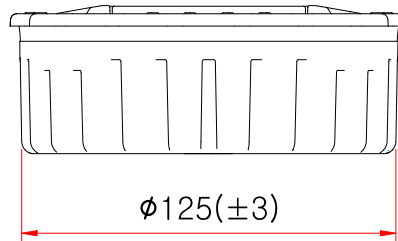

매립형솔라 HK-153-2B

차량 진행방향

SIDE ELEVATION

SCALE : NONE

- * 치수는 사정에 따라 변경됩니다
- * 자세한 제품 문의는 031-592-4161

품명	매립형솔라 HK-153-2B		
규격	$\phi 130 \times H48mm$		
축척	제도	JUNG.h u	
재료	날짜	2023.02.01	
 (주)해광			