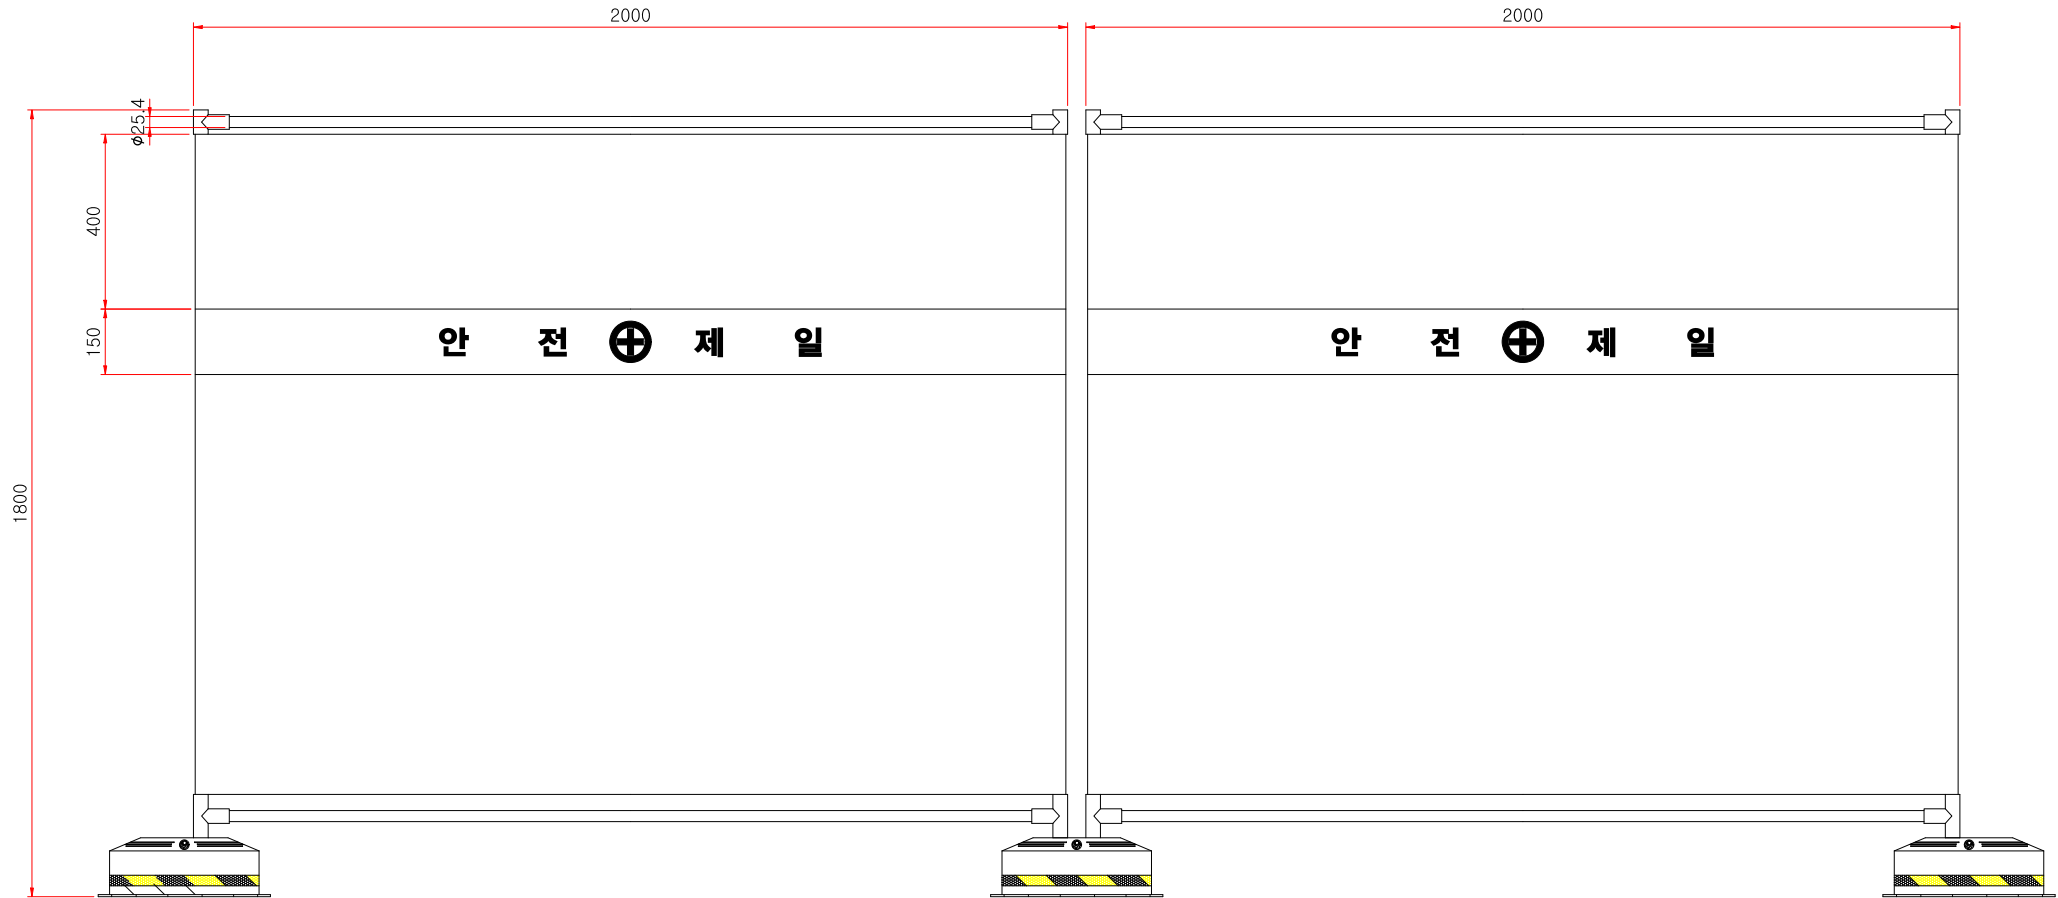

가림막휨스

⊕ **SIDE ELEVATION**
SCALE : NONE

* 치수는 사정에 따라 변경됩니다
* 자세한 제품 문의는 031-592-4161

품명	가림막휨스		
규격	φ25.4 x H1000mm x L2000mm		
척도	1 : 1	제도	JUNG.h u
재료	메쉬망	날짜	2019.09.23
	 (주)해광		

가림막휨스

 **SIDE ELEVATION**
SCALE : NONE

* 치수는 사정에 따라 변경됩니다
* 자세한 제품 문의는 031-592-4161

품명	가림막휨스		
규격	φ25.4 x H1200mm x L2000mm		
척도	1 : 1	제도	JUNG.h u
재료	매쉬망	날짜	2019.09.23
	 (주)해광		

가림막휨스

 **SIDE ELEVATION**
SCALE : NONE

* 치수는 사정에 따라 변경됩니다
* 자세한 제품 문의는 031-592-4161

품명	가림막휨스		
규격	φ25.4 x H1500mm x L2000mm		
척도	1 : 1	제도	JUNG.h u
재료	메쉬망	날짜	2019.09.23

가림막휨스

SIDE ELEVATION

SCALE : NONE

- * 치수는 사정에 따라 변경됩니다
- * 자세한 제품 문의는 031-592-4161

품명	가림막휨스		
규격	φ25.4 x H1500mm x L2000mm		
척도	1 : 1	제도	JUNG, h u
재료	메쉬망	날짜	2019, 09, 23
		(주)해광	