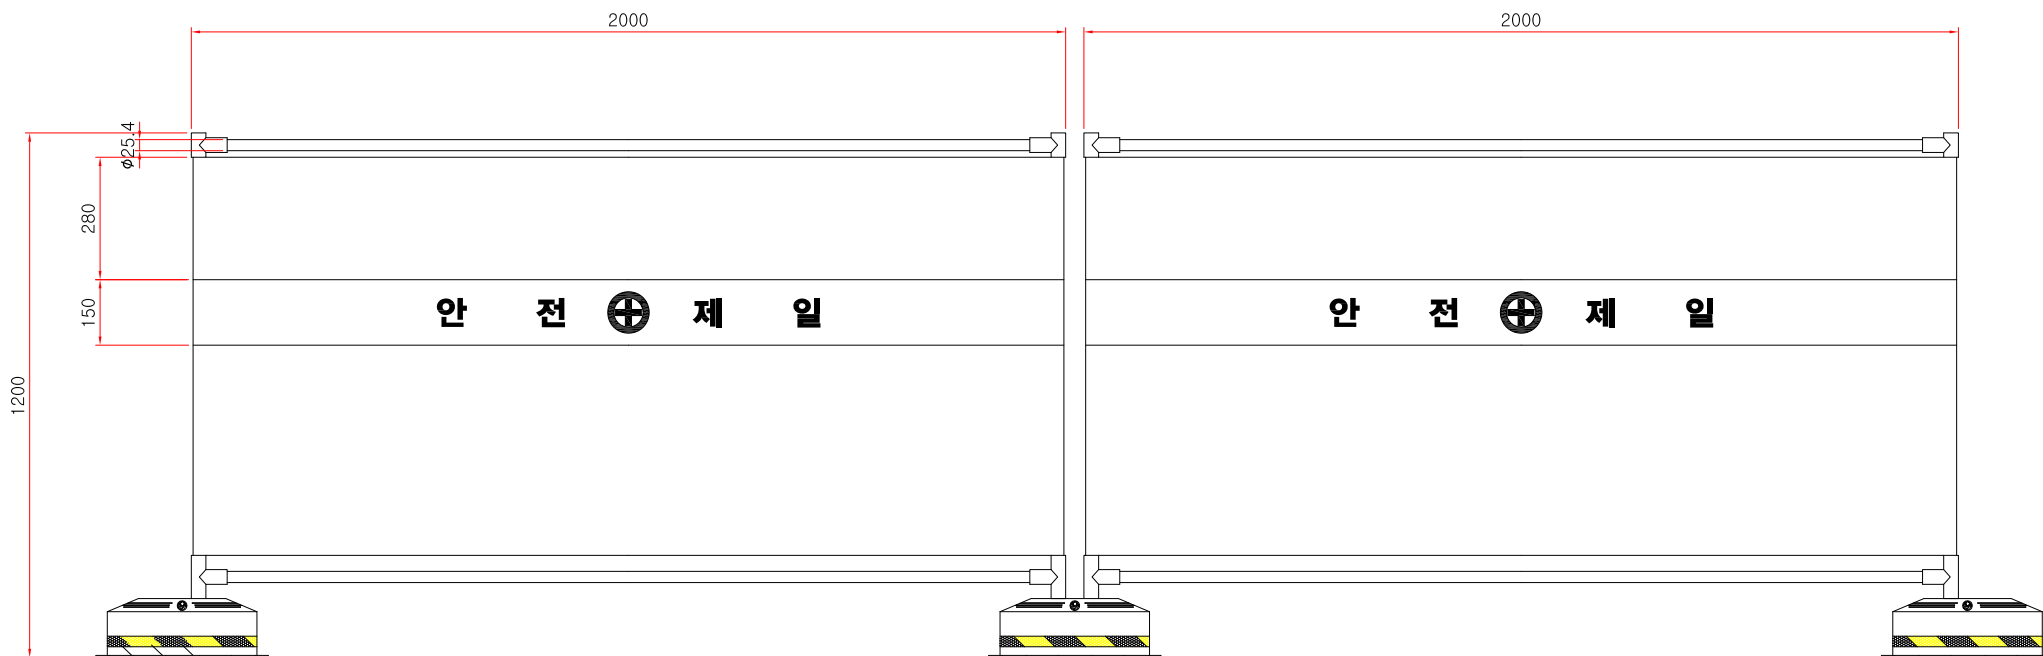

가림막휨스

⊕ **SIDE ELEVATION**
SCALE : NONE

* 치수는 사정에 따라 변경됩니다
* 자세한 제품 문의는 031-592-4161

품명	가림막휨스		
규격	φ25.4 x H1000mm x L2000mm		
척도	1 : 1	제도	JUNG.h u
재료	메쉬망	날짜	2019.09.23
	 (주)해광		

가림막휨스

 **SIDE ELEVATION**
SCALE : NONE

* 치수는 사정에 따라 변경됩니다
* 자세한 제품 문의는 031-592-4161

품명	가림막휨스		
규격	φ25.4 x H1200mm x L2000mm		
척도	1 : 1	제도	JUNG.h u
재료	매쉬망	날짜	2019.09.23
	 (주)해광		

가림막휨스

 **SIDE ELEVATION**
SCALE : NONE

* 치수는 사정에 따라 변경됩니다
* 자세한 제품 문의는 031-592-4161

품명	가림막휨스		
규격	φ25.4 x H1500mm x L2000mm		
척도	1 : 1	제도	JUNG.h u
재료	메쉬망	날짜	2019.09.23

가림막휨스

SIDE ELEVATION

SCALE : NONE

- * 치수는 사정에 따라 변경됩니다
- * 자세한 제품 문의는 031-592-4161

품명	가림막휨스		
규격	φ25.4 x H1500mm x L2000mm		
척도	1 : 1	제도	JUNG, h u
재료	메쉬망	날짜	2019, 09, 23
		(주)해광	