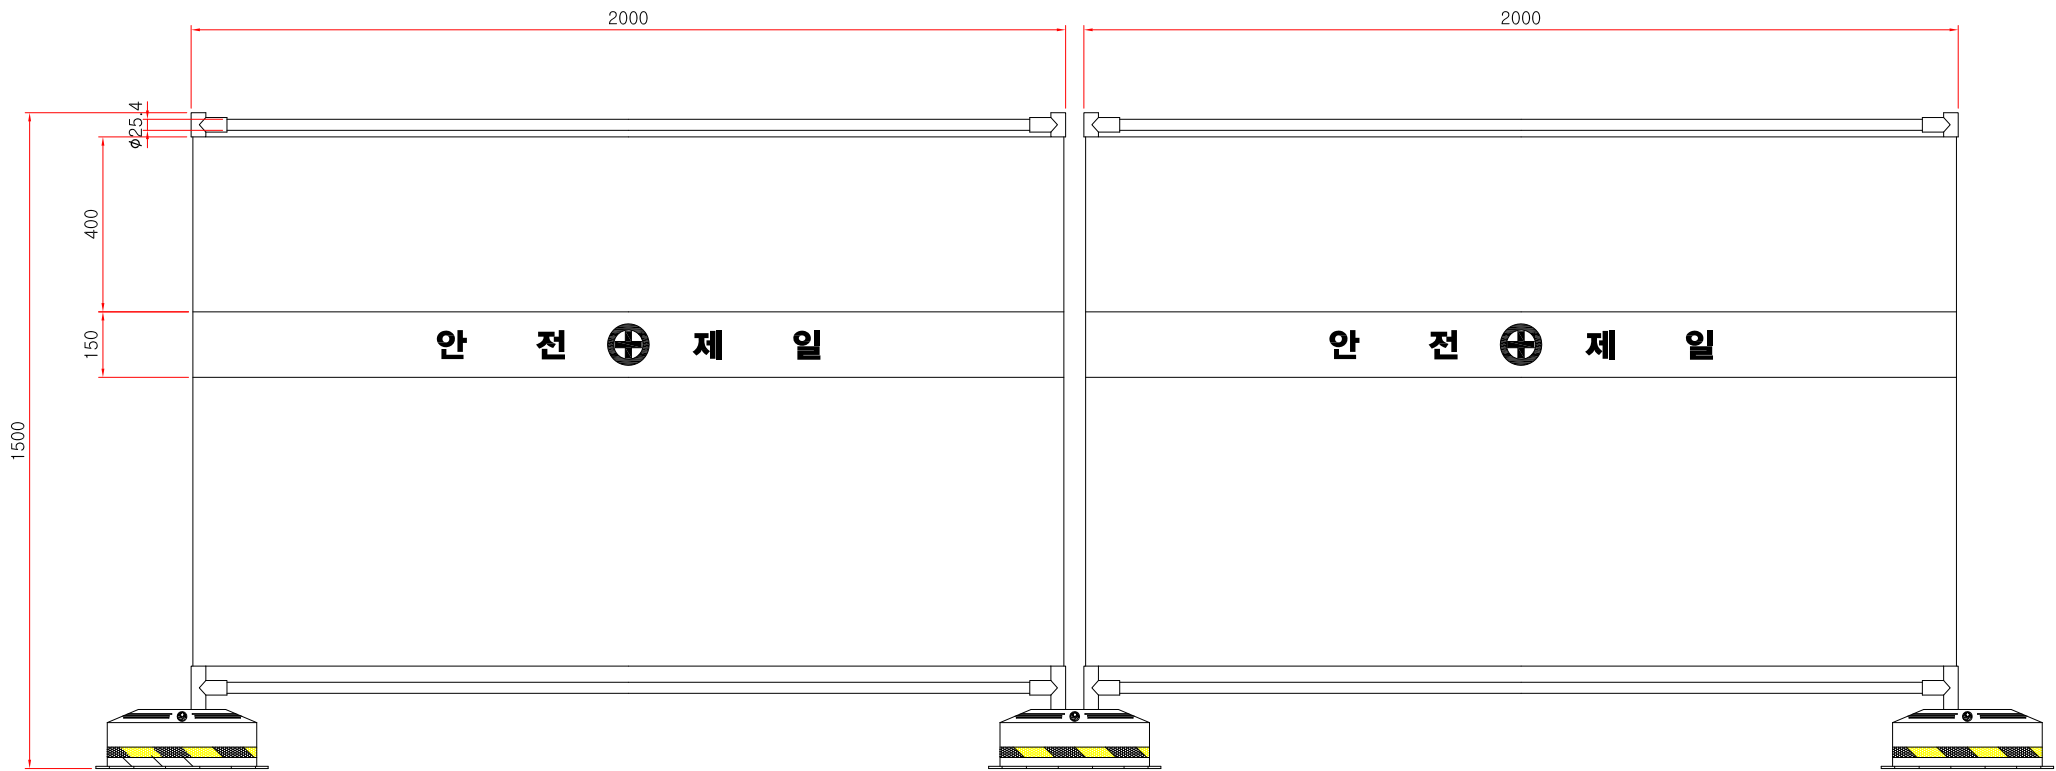

가림막휨스

⊕ **SIDE ELEVATION**
SCALE : NONE

* 치수는 사정에 따라 변경됩니다
* 자세한 제품 문의는 031-592-4161

품명	가림막휨스		
규격	φ25.4 x H1000mm x L2000mm		
척도	1 : 1	제도	JUNG.h u
재료	메쉬망	날짜	2019.09.23
	 (주)해광		

가림막휨스

 **SIDE ELEVATION**
SCALE : NONE

* 치수는 사정에 따라 변경됩니다
* 자세한 제품 문의는 031-592-4161

품명	가림막휨스		
규격	φ25.4 x H1200mm x L2000mm		
척도	1 : 1	제도	JUNG.h u
재료	매쉬망	날짜	2019.09.23
	 (주)해광		

가림막휨스

 **SIDE ELEVATION**
SCALE : NONE

* 치수는 사정에 따라 변경됩니다
* 자세한 제품 문의는 031-592-4161

품명	가림막휨스		
규격	φ25.4 x H1500mm x L2000mm		
척도	1 : 1	제도	JUNG.h u
재료	메쉬망	날짜	2019.09.23

가림막휨스

SIDE ELEVATION

SCALE : NONE

- * 치수는 사정에 따라 변경됩니다
- * 자세한 제품 문의는 031-592-4161

품명	가림막휨스		
규격	φ25.4 x H1500mm x L2000mm		
척도	1 : 1	제도	JUNG, h u
재료	메쉬망	날짜	2019, 09, 23
		(주)해광	