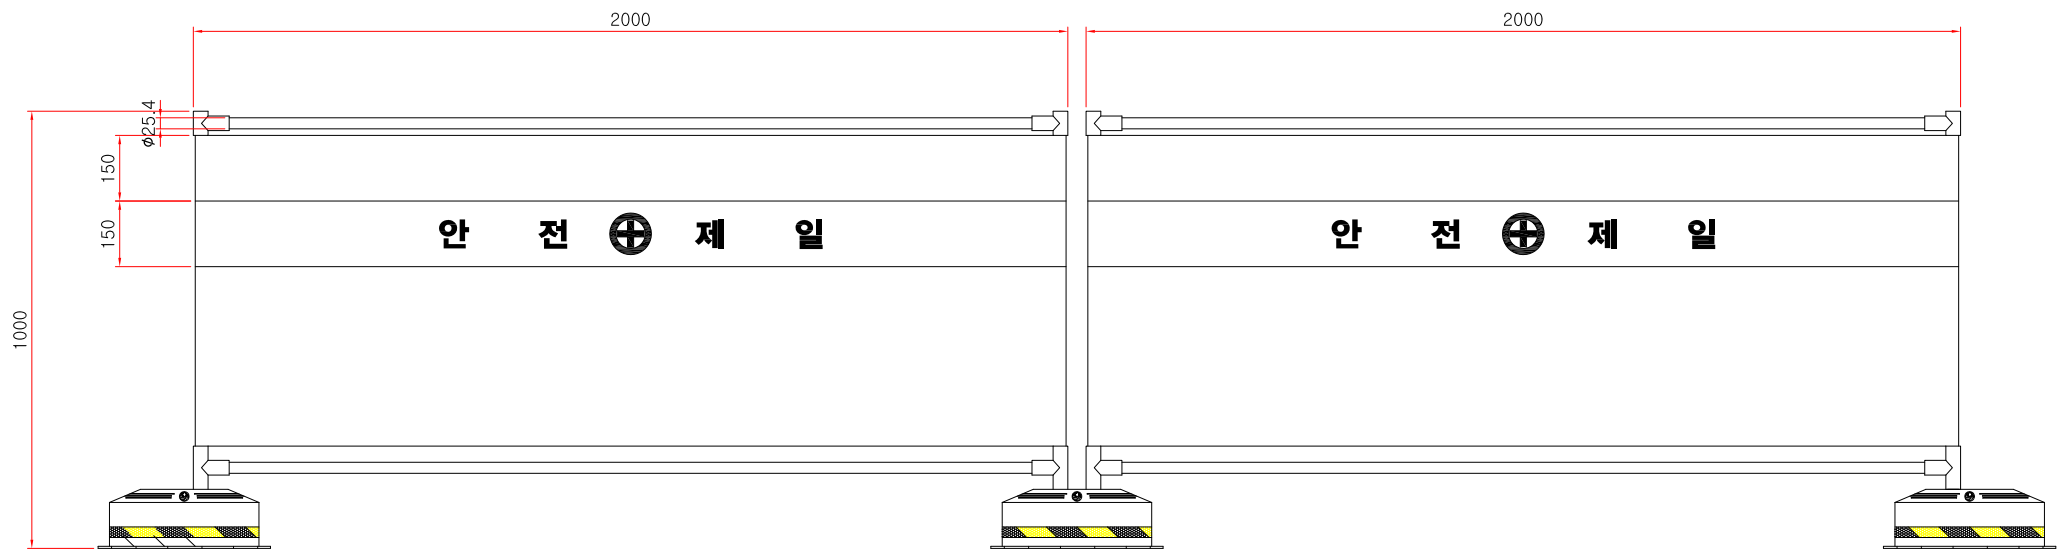

가림막휨스

⊕ **SIDE ELEVATION**
SCALE : NONE

* 치수는 사정에 따라 변경됩니다
* 자세한 제품 문의는 031-592-4161

품명	가림막휨스		
규격	φ25.4 x H1000mm x L2000mm		
척도	1 : 1	제도	JUNG.h u
재료	메쉬망	날짜	2019.09.23
	 (주)해광		

가림막휨스

 **SIDE ELEVATION**
SCALE : NONE

* 치수는 사정에 따라 변경됩니다
* 자세한 제품 문의는 031-592-4161

품명	가림막휨스		
규격	φ25.4 x H1200mm x L2000mm		
척도	1 : 1	제도	JUNG.h u
재료	매쉬망	날짜	2019.09.23
	 (주)해광		

가림막휨스

 **SIDE ELEVATION**
SCALE : NONE

* 치수는 사정에 따라 변경됩니다
* 자세한 제품 문의는 031-592-4161

품명	가림막휨스		
규격	φ25.4 x H1500mm x L2000mm		
척도	1 : 1	제도	JUNG.h u
재료	메쉬망	날짜	2019.09.23

가림막휨스

SIDE ELEVATION

SCALE : NONE

- * 치수는 사정에 따라 변경됩니다
- * 자세한 제품 문의는 031-592-4161

품명	가림막휨스		
규격	φ25.4 x H1500mm x L2000mm		
척도	1 : 1	제도	JUNG, h u
재료	메쉬망	날짜	2019, 09, 23
		(주)해광	