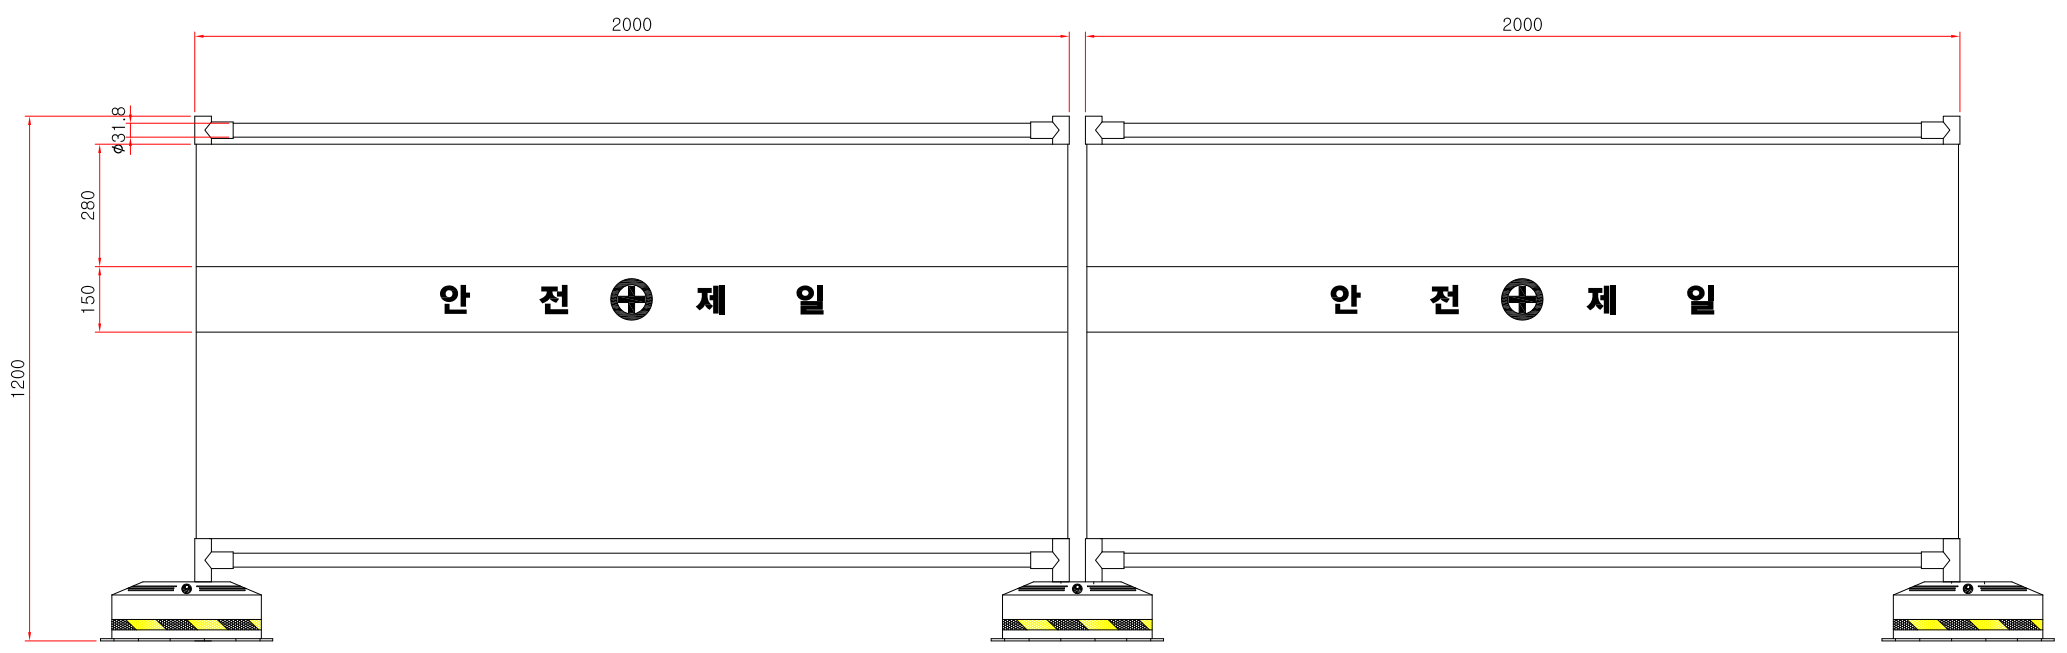

가림막웁스

⊕ **SIDE ELEVATION**  
SCALE : NONE

\* 치수는 사정에 따라 변경됩니다  
\* 자세한 제품 문의는 031-592-4161

품명	가림막웁스		
규격	φ31.8 x H1000mm x L2000mm		
척도	1 : 1	제도	JUNG.h u
재료	메워랑	날짜	2019.09.23
	(주)해광		

가림막휨스

 **SIDE ELEVATION**  
SCALE : NONE

\* 치수는 사정에 따라 변경됩니다  
\* 자세한 제품 문의는 031-592-4161

품명	가림막휨스		
규격	$\phi 31.8 \times H1200mm \times L2000mm$		
척도	1 : 1	제도	JUNG.h u
재료	메쉬망	날짜	2019.09.23
		 (주)해광	

가림막휨스

⊕ **SIDE ELEVATION**  
SCALE: NONE

\* 치수는 사정에 따라 변경됩니다  
\* 자세한 제품 문의는 031-592-4161

품명	가림막휨스		
규격	Φ31.8 x H1200mm x L2500mm		
척도	1 : 1	제도	JUNG.h.u
재료	메쉬망	날짜	2019.09.23
		(주)해광	

가림막휨스

**SIDE ELEVATION**  
SCALE : NONE

- \* 치수는 사정에 따라 변경됩니다
- \* 자세한 제품 문의는 031-592-4161

품명	가림막휨스		
규격	φ31.8 x H1500mm x L2000mm		
척도	1 : 1	제도	JUNG.h u
재료	메쉬망	날짜	2019.09.23
		 <b>(주)해광</b>	

가림막휨스

 **SIDE ELEVATION**  
SCALE : NONE

- \* 치수는 사정에 따라 변경됩니다
- \* 자세한 제품 문의는 031-592-4161

품명	가림막휨스		
규격	φ31.8 x H1500mm x L2000mm		
척도	1 : 1	제도	JUNG, h u
재료	메쉬망	날짜	2019.09.23
		(주)해광	