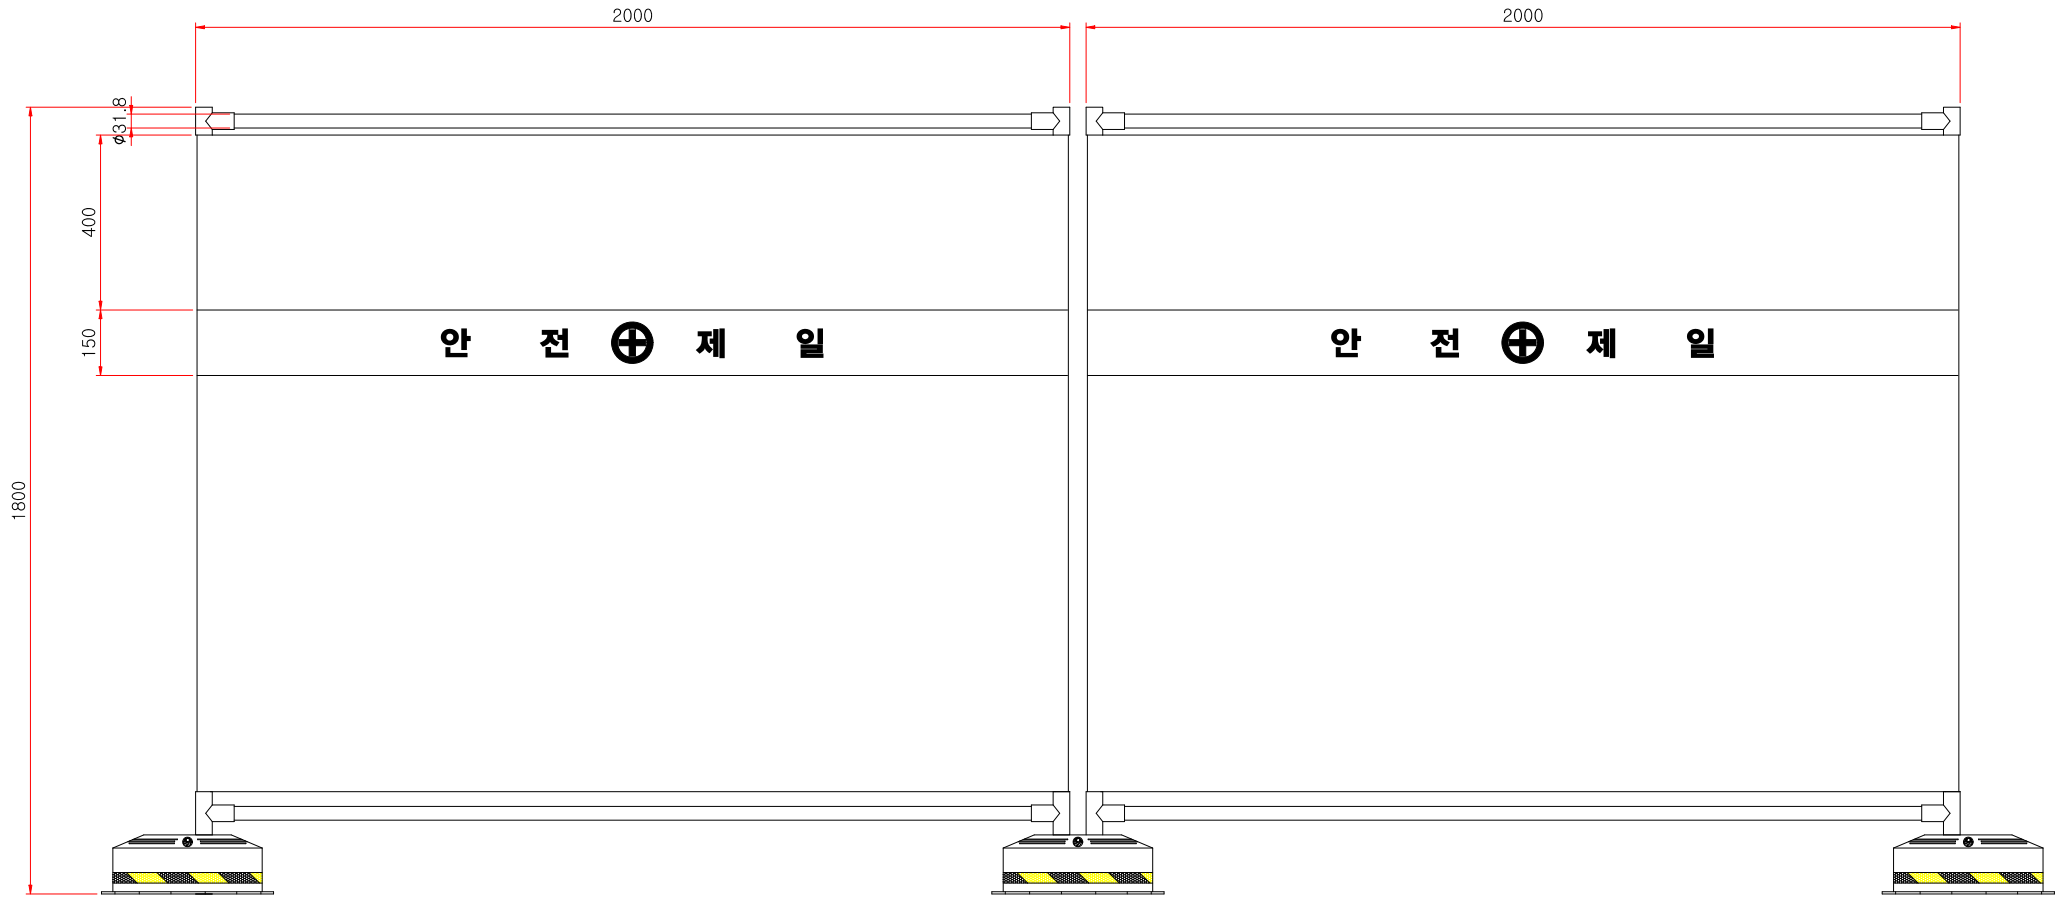

\* 치수는 사정에 따라 변경됩니다  
\* 자세한 제품 문의는 031-592-4161

품명	가림막휨스		
규격	$\phi 31.8 \times H1200mm \times L2000mm$		
척도	1 : 1	제도	JUNG.h u
재료	메쉬망	날짜	2019.09.23
		 (주)해광	

가림막휨스

⊕ **SIDE ELEVATION**  
SCALE: NONE

\* 치수는 사정에 따라 변경됩니다  
\* 자세한 제품 문의는 031-592-4161

품명	가림막휨스		
규격	Φ31.8 x H1200mm x L2500mm		
척도	1 : 1	제도	JUNG.h.u
재료	메쉬망	날짜	2019.09.23
		(주)해광	

가림막휨스

**SIDE ELEVATION**  
SCALE : NONE

- \* 치수는 사정에 따라 변경됩니다
- \* 자세한 제품 문의는 031-592-4161

품명	가림막휨스		
규격	φ31.8 x H1500mm x L2000mm		
척도	1 : 1	제도	JUNG.h u
재료	메쉬망	날짜	2019.09.23
		 <b>(주)해광</b>	

가림막휨스

 **SIDE ELEVATION**  
SCALE : NONE

- \* 치수는 사정에 따라 변경됩니다
- \* 자세한 제품 문의는 031-592-4161

품명	가림막휨스		
규격	φ31.8 x H1500mm x L2000mm		
척도	1 : 1	제도	JUNG, h u
재료	메쉬망	날짜	2019.09.23
		(주)해광	