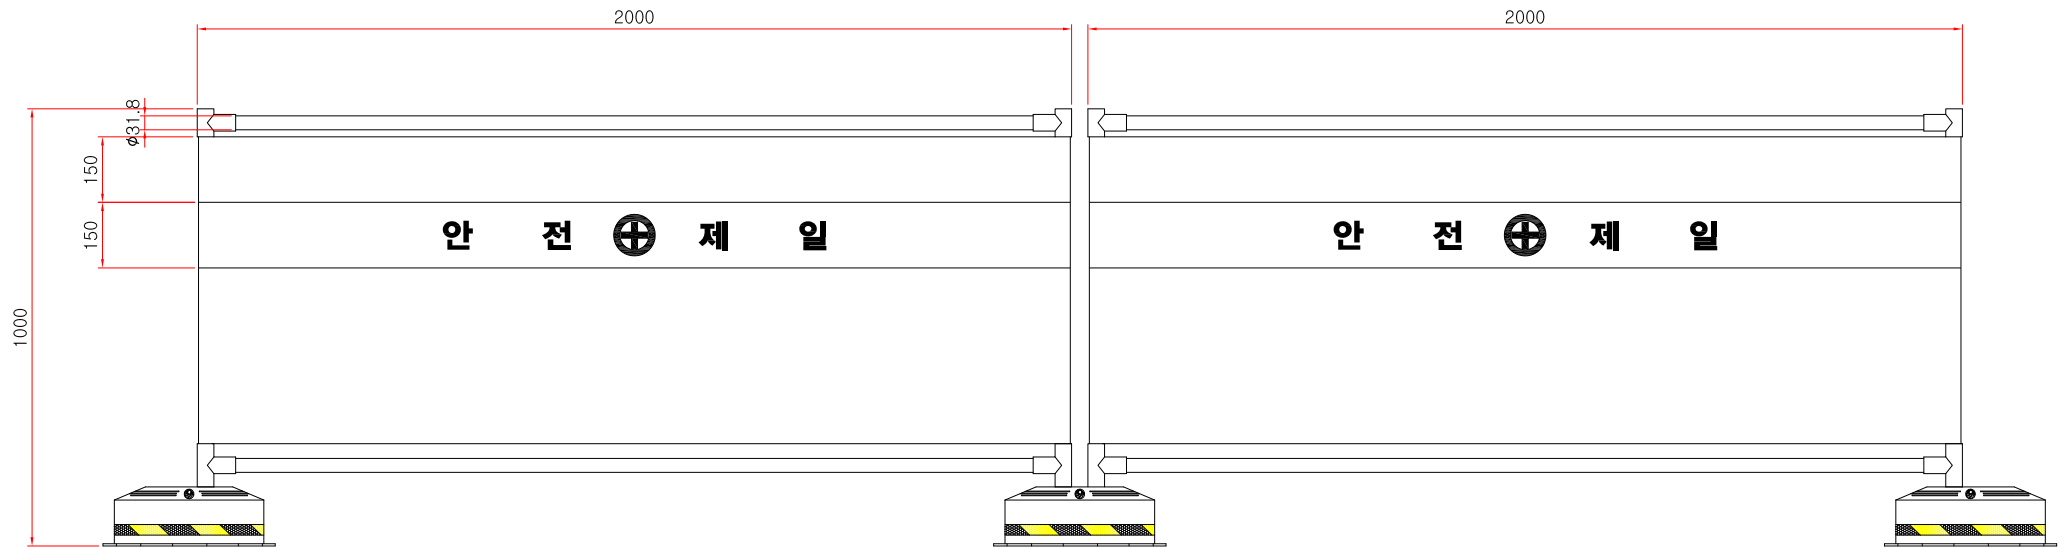

가림막웁스

⊕ **SIDE ELEVATION**  
SCALE : NONE

\* 치수는 사정에 따라 변경됩니다  
\* 자세한 제품 문의는 031-592-4161

품명	가림막웁스		
규격	φ31.8 x H1000mm x L2000mm		
척도	1 : 1	제도	JUNG.h u
재료	메워랑	날짜	2019.09.23
	(주)해광		

가림막휨스

 **SIDE ELEVATION**  
SCALE : NONE

\* 치수는 사정에 따라 변경됩니다  
\* 자세한 제품 문의는 031-592-4161

품명	가림막휨스		
규격	$\phi 31.8 \times H1200mm \times L2000mm$		
척도	1 : 1	제도	JUNG.h u
재료	메쉬망	날짜	2019.09.23
		 (주)해광	

가림막휨스

⊕ **SIDE ELEVATION**  
SCALE: NONE

\* 치수는 사정에 따라 변경됩니다  
\* 자세한 제품 문의는 031-592-4161

품명	가림막휨스		
규격	Φ31.8 x H1200mm x L2500mm		
척도	1 : 1	제도	JUNG.h.u
재료	메쉬망	날짜	2019.09.23
		(주)해광	

가림막휨스

**SIDE ELEVATION**  
SCALE : NONE

- \* 치수는 사정에 따라 변경됩니다
- \* 자세한 제품 문의는 031-592-4161

품명	가림막휨스		
규격	φ31.8 x H1500mm x L2000mm		
척도	1 : 1	제도	JUNG.h u
재료	메쉬망	날짜	2019.09.23
		 <b>(주)해광</b>	

가림막휨스

 **SIDE ELEVATION**  
SCALE : NONE

- \* 치수는 사정에 따라 변경됩니다
- \* 자세한 제품 문의는 031-592-4161

품명	가림막휨스		
규격	φ31.8 x H1500mm x L2000mm		
척도	1 : 1	제도	JUNG, h u
재료	메쉬망	날짜	2019.09.23
		(주)해광	