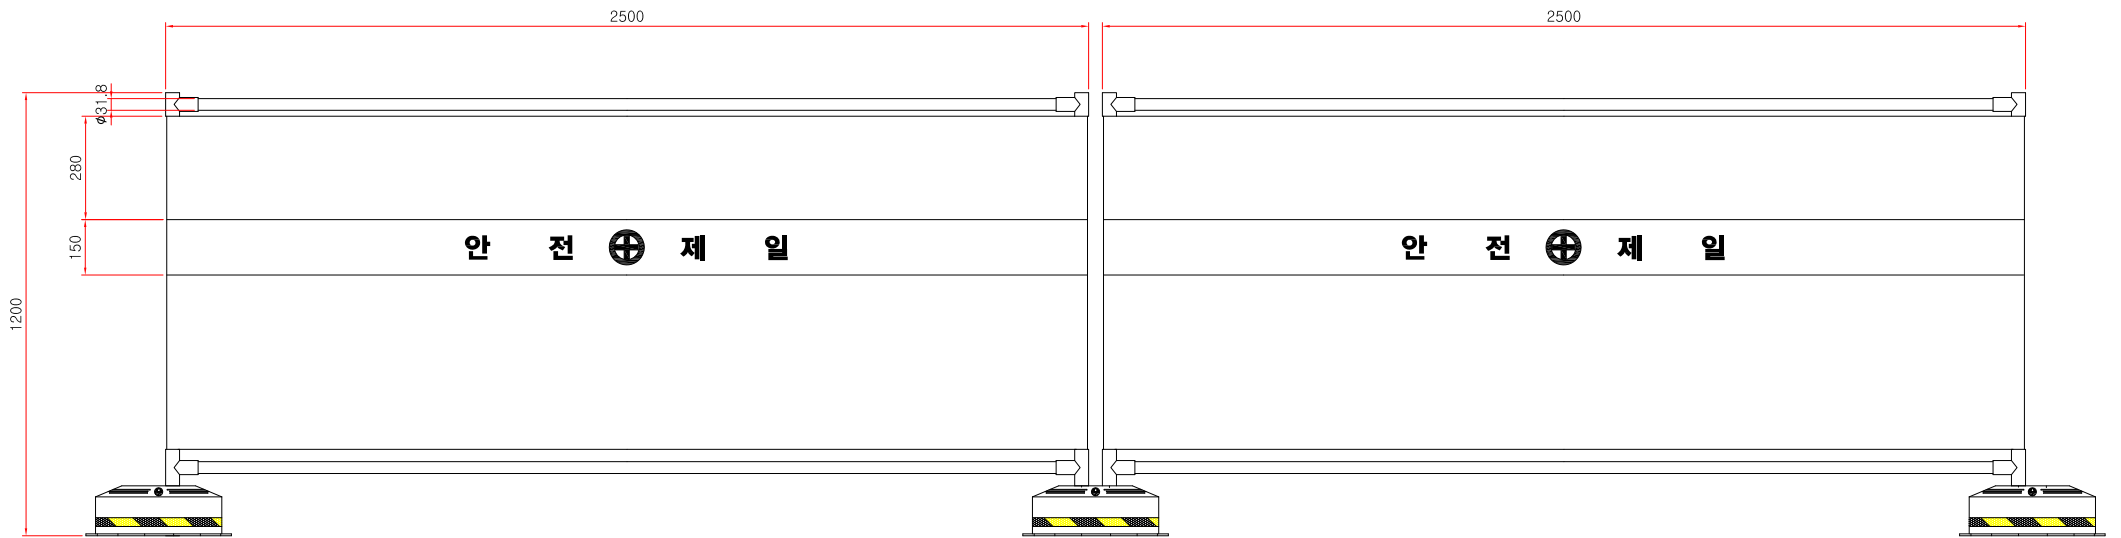

가림막웁스

⊕ **SIDE ELEVATION**  
SCALE : NONE

\* 치수는 사정에 따라 변경됩니다  
\* 자세한 제품 문의는 031-592-4161

품명	가림막웁스		
규격	φ31.8 x H1000mm x L2000mm		
척도	1 : 1	제도	JUNG.h u
재료	메워랑	날짜	2019.09.23
	(주)해광		

가림막휨스

 **SIDE ELEVATION**  
SCALE : NONE

\* 치수는 사정에 따라 변경됩니다  
\* 자세한 제품 문의는 031-592-4161

품명	가림막휨스		
규격	$\phi 31.8 \times H1200mm \times L2000mm$		
척도	1 : 1	제도	JUNG.h u
재료	메쉬망	날짜	2019.09.23
		 (주)해광	

가림막휨스

⊕ **SIDE ELEVATION**  
SCALE: NONE

\* 치수는 사정에 따라 변경됩니다  
\* 자세한 제품 문의는 031-592-4161

품명	가림막휨스		
규격	Φ31.8 x H1200mm x L2500mm		
척도	1 : 1	제도	JUNG.h.u
재료	메쉬망	날짜	2019.09.23
		(주)해광	

가림막휨스

**SIDE ELEVATION**  
SCALE : NONE

- \* 치수는 사정에 따라 변경됩니다
- \* 자세한 제품 문의는 031-592-4161

품명	가림막휨스		
규격	φ31.8 x H1500mm x L2000mm		
척도	1 : 1	제도	JUNG.h u
재료	메쉬망	날짜	2019.09.23
		 <b>(주)해광</b>	

가림막휨스

 **SIDE ELEVATION**  
SCALE : NONE

- \* 치수는 사정에 따라 변경됩니다
- \* 자세한 제품 문의는 031-592-4161

품명	가림막휨스		
규격	φ31.8 x H1500mm x L2000mm		
척도	1 : 1	제도	JUNG, h u
재료	메쉬망	날짜	2019.09.23
		(주)해광	