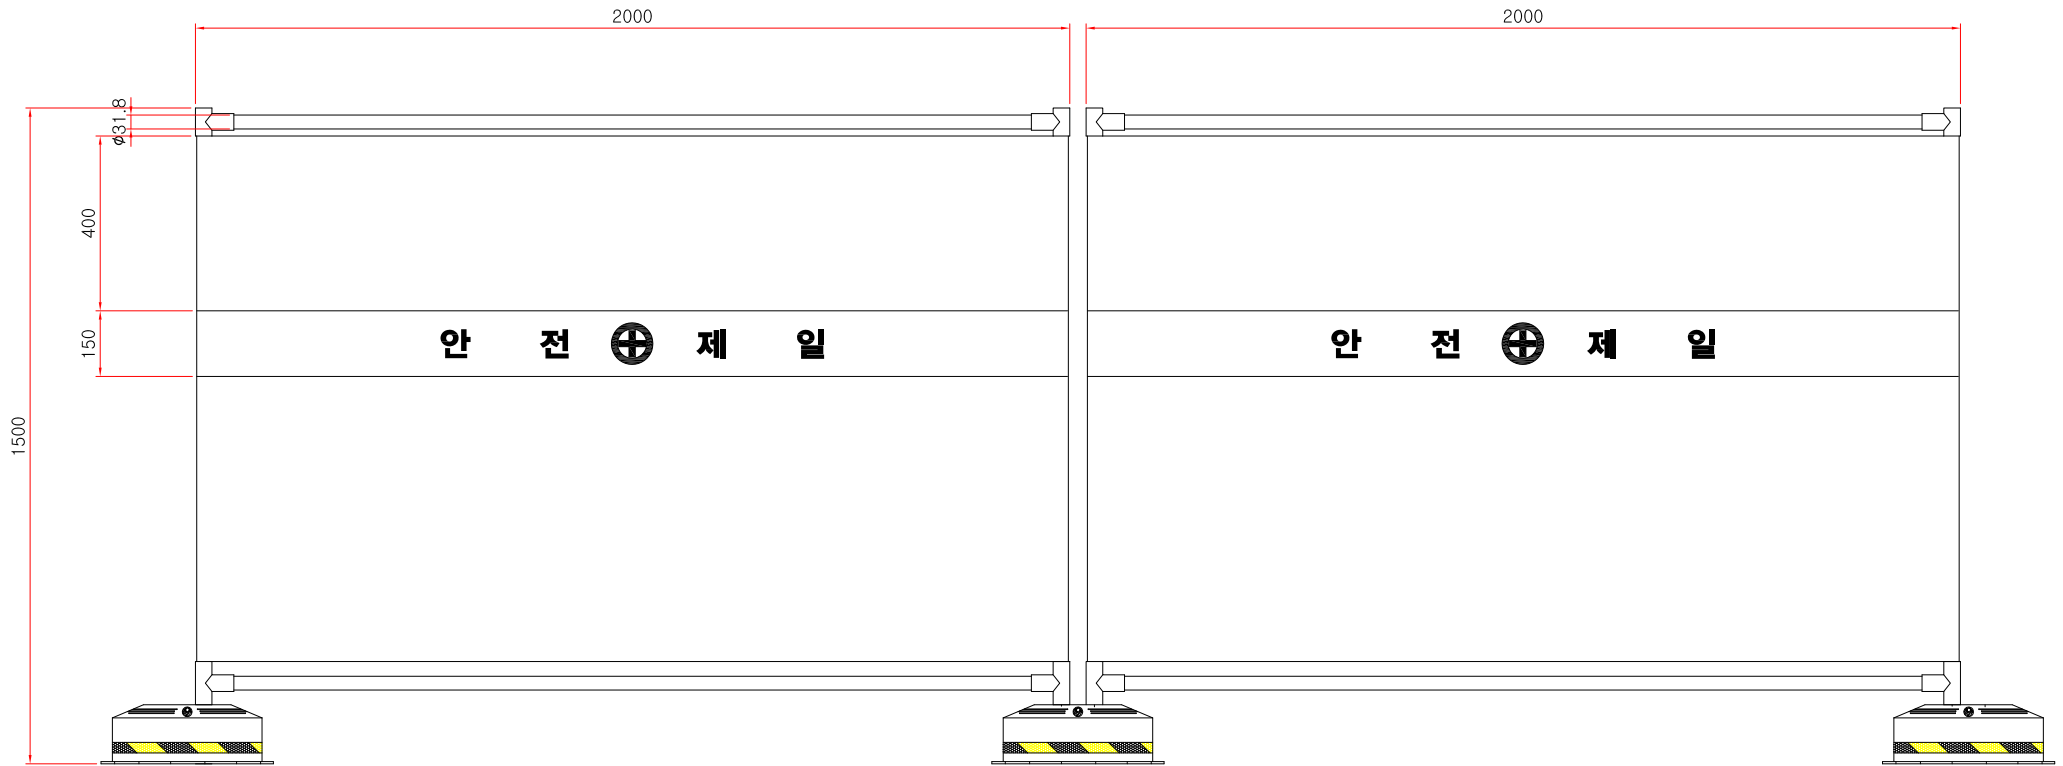

가림막웁스

⊕ **SIDE ELEVATION**  
SCALE : NONE

\* 치수는 사정에 따라 변경됩니다  
\* 자세한 제품 문의는 031-592-4161

품명	가림막웁스		
규격	φ31.8 x H1000mm x L2000mm		
척도	1 : 1	제도	JUNG.h u
재료	메워랑	날짜	2019.09.23
	(주)해광		

가림막휨스

 **SIDE ELEVATION**  
SCALE : NONE

\* 치수는 사정에 따라 변경됩니다  
\* 자세한 제품 문의는 031-592-4161

품명	가림막휨스		
규격	$\phi 31.8 \times H1200mm \times L2000mm$		
척도	1 : 1	제도	JUNG.h u
재료	메쉬망	날짜	2019.09.23
		 (주)해광	

가림막휨스

⊕ **SIDE ELEVATION**  
SCALE: NONE

\* 치수는 사정에 따라 변경됩니다  
\* 자세한 제품 문의는 031-592-4161

품명	가림막휨스		
규격	Φ31.8 x H1200mm x L2500mm		
척도	1 : 1	제도	JUNG.h.u
재료	메쉬망	날짜	2019.09.23
		(주)해광	

가림막휨스

**SIDE ELEVATION**  
SCALE : NONE

- \* 치수는 사정에 따라 변경됩니다
- \* 자세한 제품 문의는 031-592-4161

품명	가림막휨스		
규격	φ31.8 x H1500mm x L2000mm		
척도	1 : 1	제도	JUNG.h u
재료	메쉬망	날짜	2019.09.23
		 <b>(주)해광</b>	

가림막휨스

 **SIDE ELEVATION**  
SCALE : NONE

- \* 치수는 사정에 따라 변경됩니다
- \* 자세한 제품 문의는 031-592-4161

품명	가림막휨스		
규격	φ31.8 x H1500mm x L2000mm		
척도	1 : 1	제도	JUNG, h u
재료	메쉬망	날짜	2019.09.23
		(주)해광	